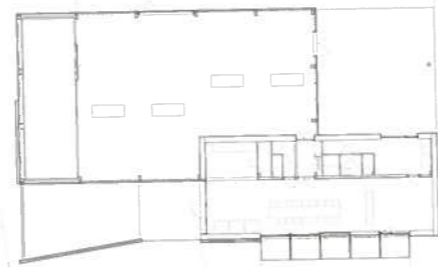

5m

ERNSTA.PLISCHKE PREIS 2014 **NOMINIERUNG**

Obstabau Leeb
St. Andrä am Zicksee/Burgenland, A / 2009
Bauherr: Vera & Albert Leeb
Architekten: Architects Collective / Wien, A
www.ac.co.at

Nominiert von: Helmut Hempel